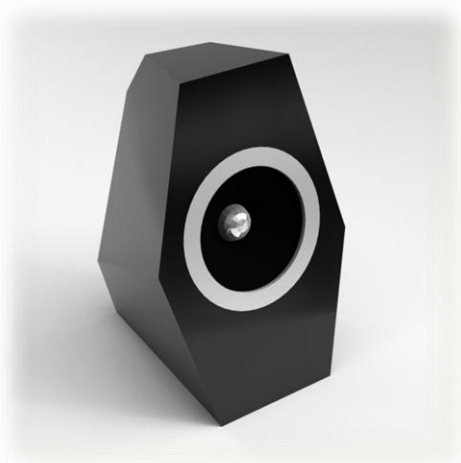

音箱

音箱：简介

现代风格多面体设计，精细表面处理，变而有秩，动中有静，同时有效提高音质。随身携带，随时分享。

特别定制 2 寸高保真单元

不规则几何结构减少驻波干扰

高功率和大音量下效果依然出众

适用于各类手机，平板电脑，和数字播放器

可采用无线蓝牙连接，或音频线连接

体积：约 $9 \times 7 \times 13$ 厘米

样机可在春节期间提供

音箱：不同版本

可依据客户需要修改颜色和丝印公司标识

查询邮箱：info@withablink.com

定位仪

定位仪：简介

蓝牙 4.0 科技，挂于您的钥匙环或箱包。使用智能手机，可
随时定位重要物件和防止遗失。

箱型吊坠，内置集成芯片和可更换电池。附赠钥
匙圈和挂钩

通过提供的智能手机应用程序，随时响应您的召
唤，并能在离开您设定距离时提醒您

体积：约 $2 \times 3 \times 1$ 厘米

样机可在三月中提供

定位仪：不同版本

限量发行：猎豹版

查询邮箱：info@withablink.com

光源

光源：简介

闪耀，灵动，互动。使用您的智能手机变换它的颜色和节奏。
意想不到的惊喜。

钻石般打磨切割，点亮时光彩照人。逾百万种
颜色组合

通过特别开发的智能手机应用，蓝牙技术无线
传输信号，随心所欲地设定颜色和开关方式

体积：约 10 × 10 × 6 厘米

样机可在三月中提供

光源：五彩

无限的场景设置，无穷的可能性