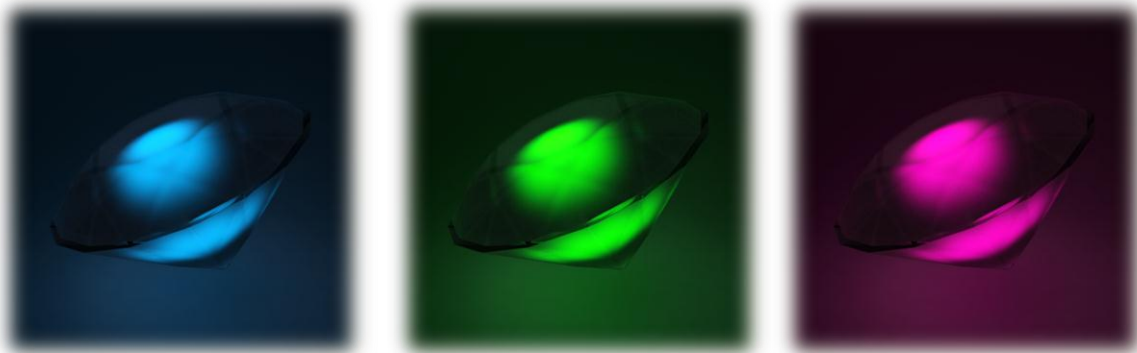

光源：简介

闪耀，灵动，互动。使用您的智能手机变换它的颜色和节奏。
意想不到的惊喜。

钻石般打磨切割，点亮时光彩照人。逾百万种
颜色组合

通过特别开发的智能手机应用，蓝牙技术无线
传输信号，随心所欲地设定颜色和开关方式

体积：约 10 × 10 × 6 厘米

样机可在三月中提供

光源：五彩

无限的场景设置，无穷的可能性