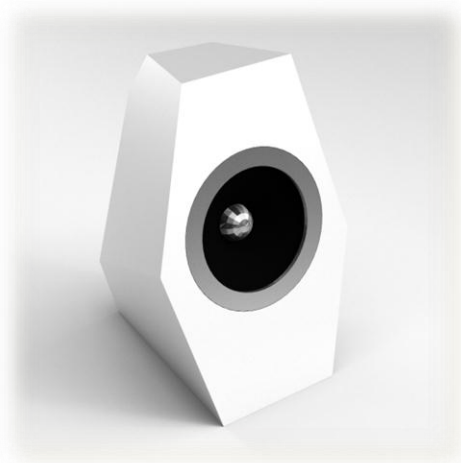

音箱

音箱：简介

现代风格多面体设计，精细表面处理，变而有秩，动中有静，同时有效提高音质。随身携带，随时分享。

特别定制 2 寸高保真单元

不规则几何结构减少驻波干扰

高功率和大音量下效果依然出众

适用于各类手机，平板电脑，和数字播放器

可采用无线蓝牙连接，或音频线连接

体积：约 $9 \times 7 \times 13$ 厘米

样机可在春节期间提供

音箱：不同版本

可依据客户需要修改颜色和丝印公司标识

查询邮箱：info@withablink.com

定位仪

定位仪：简介

蓝牙 4.0 科技，挂于您的钥匙环或箱包。使用智能手机，可
随时定位重要物件和防止遗失。

箱型吊坠，内置集成芯片和可更换电池。附赠钥
匙圈和挂钩

通过提供的智能手机应用程序，随时响应您的召
唤，并能在离开您设定距离时提醒您

体积：约 $2 \times 3 \times 1$ 厘米

样机可在三月中提供

定位仪：不同版本

限量发行：猎豹版

查询邮箱：info@withablink.com

光源

光源：简介

闪耀，灵动，互动。使用您的智能手机变换它的颜色和节奏。
意想不到的惊喜。

钻石般打磨切割，点亮时光彩照人。逾百万种
颜色组合

通过特别开发的智能手机应用，蓝牙技术无线
传输信号，随心所欲地设定颜色和开关方式

体积：约 10 × 10 × 6 厘米

样机可在三月中提供

光源：五彩

无限的场景设置，无穷的可能性